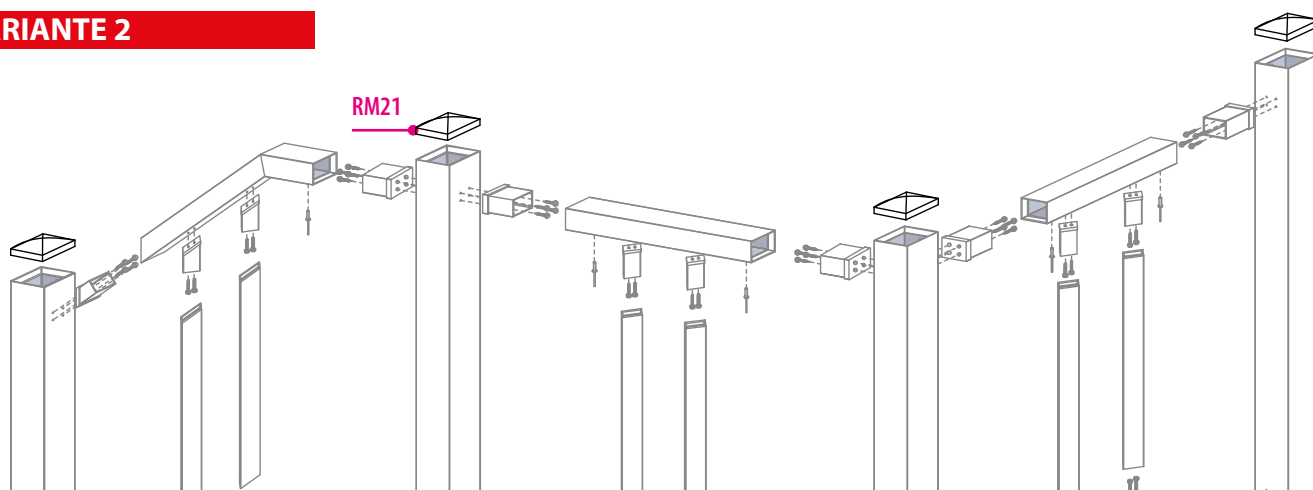

VARIANTE 2 - SENZA CORRIMANO ERGONOMICO

PARAPETTO BALCONE - SCALA PVC

CE EN 1090

DISPONIBILI SU RICHIESTA:

COPRISOLETTA LINEARE E DECORO		Pagina
da H: 125 mm - 160 mm - 250 mm - 320 mm - 375 mm		
fascia coprisolettina con bordo lineare		39/P
fascia coprisolettina con bordo lavorato		39/P
FIORIERA LINEARE E FIORIERA DECORO		Pagina
da 1000 - 1500 - 2000 mm misure standard o su disegno		
fioriera con bordo lineare		44/P
fioriera con bordo lavorato		44/P
VARIANTI PANNELLO		Pagina
pannello centrale CON FIGURA standard e su disegno		46/P
pannello centrale "SOLE"		46/P
pannello "OBLIQUO"		47/P
pannello centrale "ROMBO"		47/P
pannello "MICROFORATO"		48/P

PARAPETTO BALCONE - SCALA PVC TAVOLA SINOTTICA

VARIANTE 2

LEGENDA DEGLI ELEMENTI COSTITUENTI

Le parti costituenti sono identiche al Modello prescelto
senza CORRIMANO ERGONOMICO - con tappo superiore per PIANTANA

PIANTANA		Pagina
RM21	tappo in PVC per profilo 70x70x2	60/P

DISPONIBILI A RICHIESTA:
DIME PER FISSAGGIO INSERTI