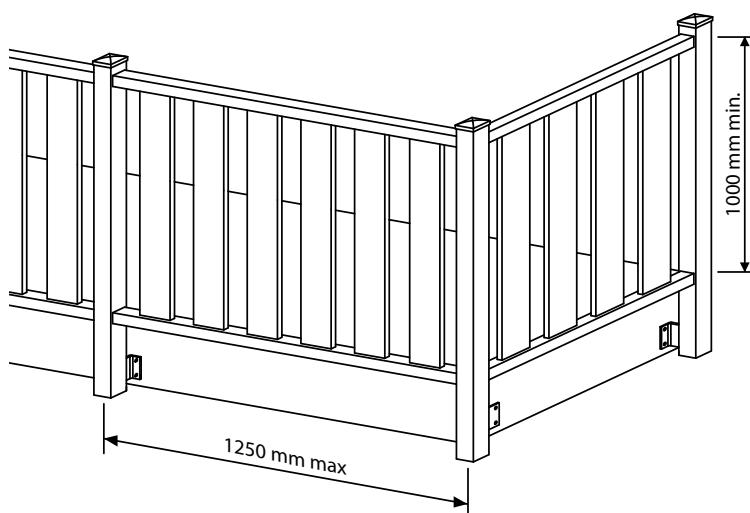

VARIANTE 2 - SENZA CORRIMANO ERGONOMICO

PARAPETTO BALCONE - SCALA PVC

CE EN 1090

DISPONIBILI SU RICHIESTA:

COPRISOLETTA LINEARE E DECORO		Pagina
da H: 125 mm - 160 mm - 250 mm - 320 mm - 375 mm		
fascia coprisolettina con bordo lineare		39/P
fascia coprisolettina con bordo lavorato		39/P
FIORIERA LINEARE E FIORIERA DECORO		Pagina
da 1000 - 1500 - 2000 mm misure standard o su disegno		
fioriera con bordo lineare		44/P
fioriera con bordo lavorato		44/P
VARIANTI PANNELLO		Pagina
pannello centrale CON FIGURA standard e su disegno		46/P
pannello centrale "SOLE"		46/P
pannello "OBLIQUO"		47/P
pannello centrale "ROMBO"		47/P
pannello "MICROFORATO"		48/P

PARAPETTO BALCONE - SCALA PVC TAVOLA SINOTTICA

VARIANTE 2

LEGENDA DEGLI ELEMENTI COSTITUENTI

Le parti costituenti sono identiche al Modello prescelto
senza CORRIMANO ERGONOMICO - con tappo superiore per PIANTANA

PIANTANA		Pagina
RM21	tappo in PVC per profilo 70x70x2	60/P

DISPONIBILI A RICHIESTA:
DIME PER FISSAGGIO INSERTI