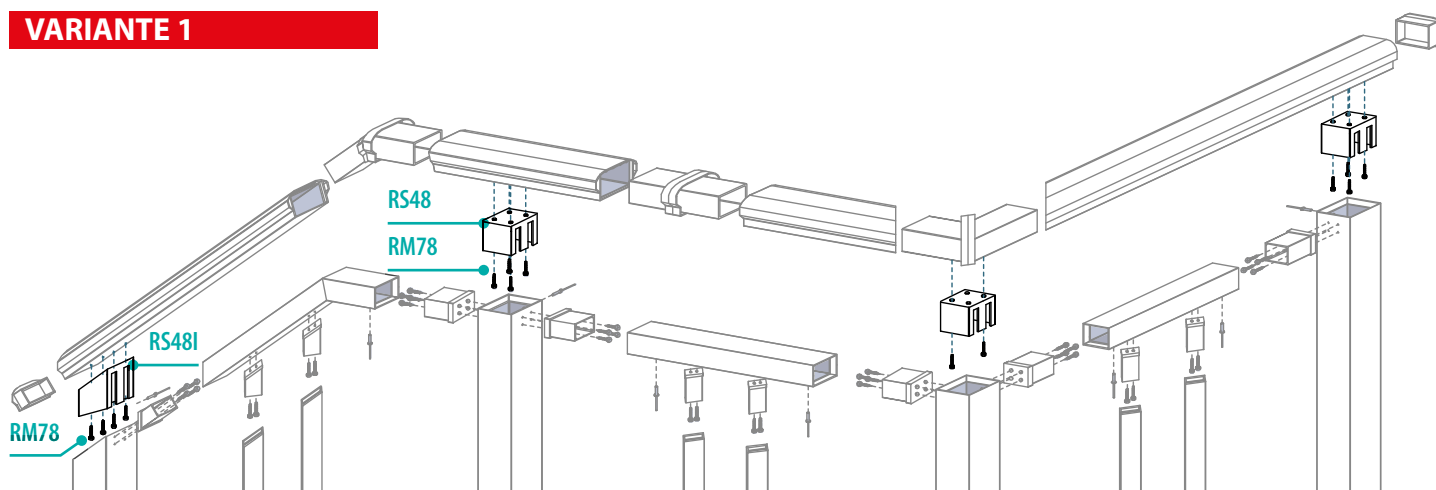

# VARIANTE 1 - CORRIMANO A CONTATTO CON TRAVERSA

PARAPETTO BALCONE - SCALA PVC

CE EN 1090

**DISPONIBILI SU RICHIESTA:**

**COPRISOLETTA LINEARE E DECORO**

Pagina

da H: 125 mm - 160 mm - 250 mm - 320 mm - 375 mm

|  |      |
|--|------|
| fascia coprisoletta con bordo lineare  | 39/P |
| fascia coprisoletta con bordo lavorato | 39/P |

**FIORIERA LINEARE E FIORIERA DECORO**

da 1000 - 1500 - 2000 mm misure standard o su disegno

|                             |      |
|-----------------------------|------|
| fioriera con bordo lineare  | 44/P |
| fioriera con bordo lavorato | 44/P |

**VARIANTI PANNELLO**

|  |      |
|--|------|
| pannello centrale CON FIGURA standard e su disegno | 46/P |
| pannello centrale "SOLE"                           | 46/P |
| pannello "OBLIQUO"                                 | 47/P |
| pannello centrale "ROMBO"                          | 47/P |
| pannello "MICROFORATO"                             | 48/P |

PARAPETTO BALCONE - SCALA PVC TAVOLA SINOTTICA

**VARIANTE 1**

LEGENDA DEGLI ELEMENTI COSTITUENTI

Le parti costituenti sono identiche al Modello prescelto  
cambiano gli inserti per piantane in CORRIMANO ERGONOMICO