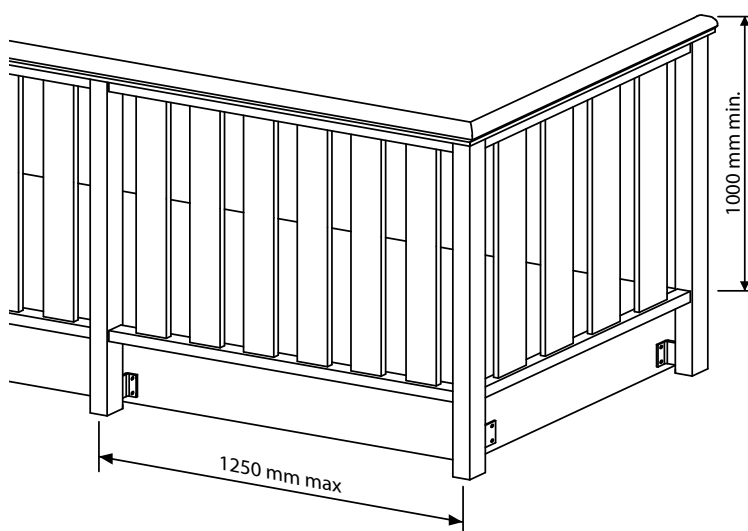

# VARIANTE 1 - CORRIMANO A CONTATTO CON TRAVERSA

PARAPETTO BALCONE - SCALA PVC

CE EN 1090

**DISPONIBILI SU RICHIESTA:**

**COPRISOLETTA LINEARE E DECORO**

Pagina

da H: 125 mm - 160 mm - 250 mm - 320 mm - 375 mm

|  |      |
|--|------|
| fascia coprisoletta con bordo lineare  | 39/P |
| fascia coprisoletta con bordo lavorato | 39/P |

**FIORIERA LINEARE E FIORIERA DECORO**

da 1000 - 1500 - 2000 mm misure standard o su disegno

PARAPETTO BALCONE - SCALA PVC TAVOLA SINOTTICA

**VARIANTE 1**

LEGENDA DEGLI ELEMENTI COSTITUENTI

Le parti costituenti sono identiche al Modello prescelto  
cambiano gli inserti per piantane in CORRIMANO ERGONOMICO