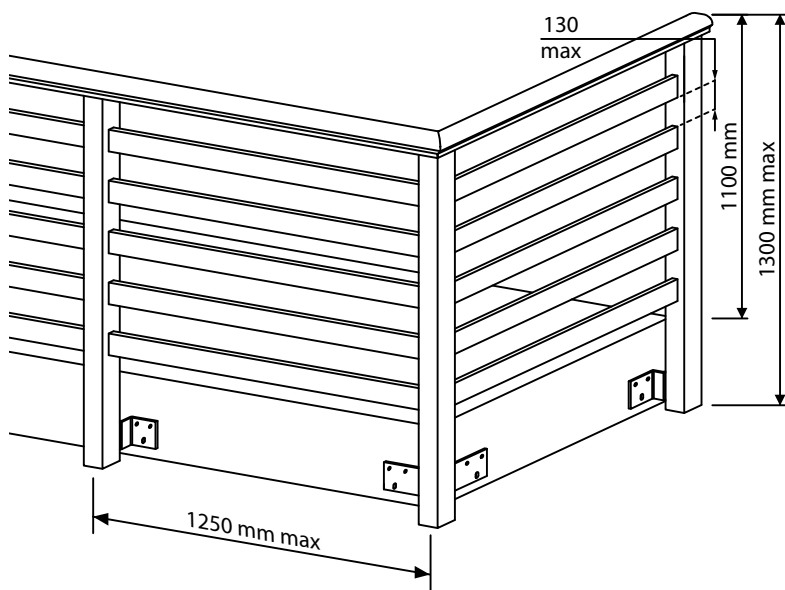

# MEGAN (80 x 20)

PARAPETTO BALCONE - SCALA PVC / ALLUMINIO

CE EN 1090

**METAL Line**  
outdoor solutions

Colori disponibili:

**RAL**  
ESTRUSI SENZA PELLICOLA  
BIANCO RAL 9003

**WOOD**

PINO  
CILIEGIO  
ROVERE CLASSICO  
NOCE FIAMMATO  
MOGANO  
ROVERE SBIANCATO  
QUERCIA  
VERDE SCURO

### NON DISPONIBILI:

**COPRISOLETTA LINEARE E DECORO** NON DISPONIBILE  
da H: 125 mm - 160 mm - 250 mm - 320 mm - 375 mm

**FIORIERA LINEARE E FIORIERA DECORO** NON DISPONIBILE  
da 1000 - 1500 - 2000 mm misure standard o su disegno