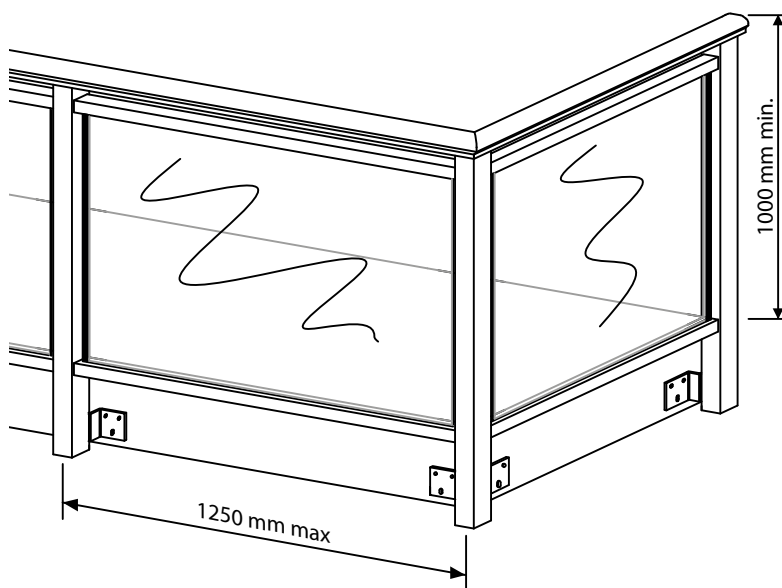

KRISTAL

PARAPETTO BALCONE - SCALA PVC

CE EN 1090

EKOLine
outdoor solutions

Colori disponibili:

RAL
ESTRUSI SENZA PELLICOLA
BIANCO RAL 9003

WOOD

PINO
CILIEGIO
ROVERE CLASSICO
NOCE FIAMMATO
MOGANO
ROVERE SBIANCATO
QUERCIA
VERDE SCURO

TECH

GRIGIO CHIARO RAL 7004
GRIGIO SCURO RAL 7016

NON DISPONIBILI:

COPRISOLETTA LINEARE E DECORO NON DISPONIBILE
da H: 125 mm - 160 mm - 250 mm - 320 mm - 375 mm

FIORIERA LINEARE E FIORIERA DECORO NON DISPONIBILE
da 1000 - 1500 - 2000 mm misure standard o su disegno