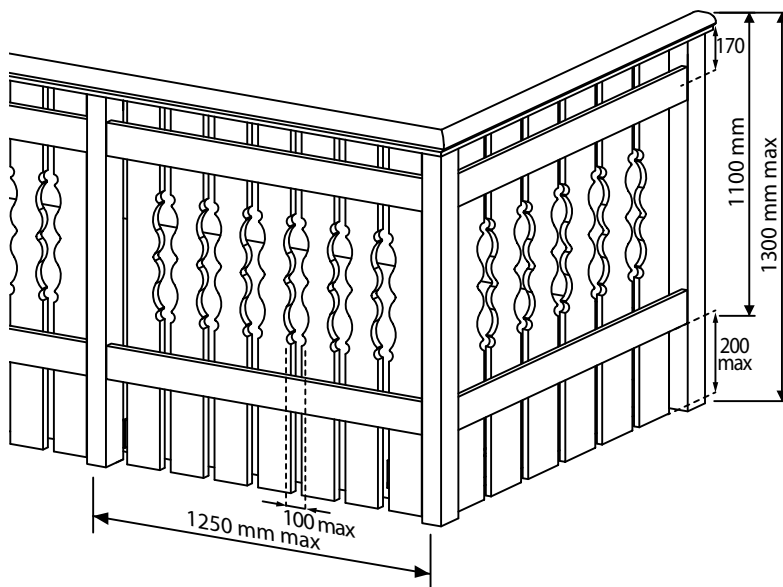

ISOLDE

PARAPETTO BALCONE - SCALA PVC

EKO Line
outdoor solutions

CE EN 1090

Colori disponibili:

WOOD

PINO
CILIEGIO
ROVERE CLASSICO
NOCE FIAMMATO

DISPONIBILI SU RICHIESTA:

FIORIERA LINEARE E FIORIERA DECORO	Pagina
da 1000 - 1500 - 2000 mm misure standard o su disegno	
fioriera con bordo lineare	44/P
fioriera con bordo lavorato	44/P

NON DISPONIBILI:

COPRISOILETTA LINEARE E DECORO	NON DISPONIBILI
da H: 125 mm - 160 mm - 250 mm - 320 mm - 375 mm	

VARIANTI PANNELLO	NON DISPONIBILI
pannello centrale CON FIGURA standard e su disegno	
pannello centrale "SOLE"	
pannello "OBLIQUO"	
pannello centrale "ROMBO"	
pannello "MICROFORATO"	

SISTEMI FISSAGGIO PIANTANE :