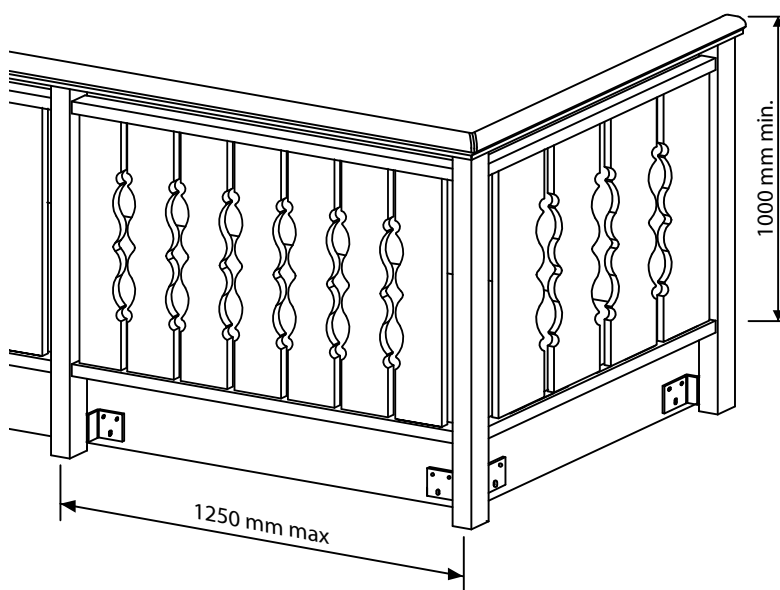

HEIDI 5

PARAPETTO BALCONE - SCALA PVC

CE EN 1090

EKO Line
outdoor solutions

Colori disponibili:

WOOD

PINO
CILIEGIO
ROVERE CLASSICO
NOCE FIAMMATO

DISPONIBILI SU RICHIESTA:

COPRISOILETTA LINEARE E DECORO

Pagina

da H: 125 mm - 160 mm - 250 mm - 320 mm - 375 mm

fascia coprisoiletta con bordo lineare	39/P
fascia coprisoiletta con bordo lavorato	39/P

FIORIERA LINEARE E FIORIERA DECORO

da 1000 - 1500 - 2000 mm misure standard o su disegno

fioriera con bordo lineare	44/P
fioriera con bordo lavorato	44/P

VARIANTI PANNELLO

pannello centrale CON FIGURA standard e su disegno	46/P
pannello centrale "SOLE"	46/P
pannello "OBLIQUO"	47/P
pannello centrale "ROMBO"	47/P
pannello "MICROFORATO"	48/P