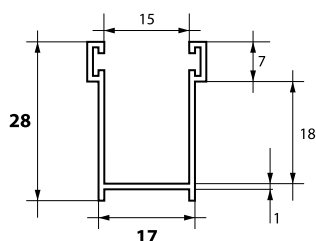

#### GUIDE ALLUMINIO IN BARRE da 6.800 mm

#### CALCOLO LARGHEZZA TELO in cm

TUTTE INCASSATE MISURA LUCE + 4,0 cm

INCASSATE

CON SEDE ESTERNA SPAZZOLINO MISURA LUCE + 2,6 cm

GUIDE RIBASSATE 28x17x28