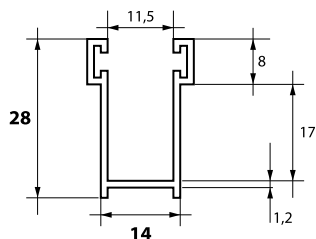

APPARATI DI SCORRIMENTO

GUIDE ALLUMINIO ESTRUSO

anodizzate o verniciate in tutti i colori RAL

cod. PER TELI SPAZZOLINO

TA05	stecca 9 x 41	cod. TG41
TA07	stecca 8 x 37	cod. TG40
TA13	stecca 9 x 27	cod. TG41
TA20	stecca 9 x 40	cod. TG40
TA30	stecca 9 x 41	cod. TG41
TA42	stecca 8,5 x 32	cod. TG41
A15	stecca 8 x 33	cod. TG40
A20	stecca 9 x 40	cod. TG40

COPPIA GUIDE ALLUMINIO - TAGLIATE A MISURA E FORATE

CON SPACCATURA E SPAZZOLINI

cod.	colore: ARGENTO - BRONZO - ELOX - BIANCO		
TG06OX	GUIDE 28x14x28	per FINESTRA	incasso
TG05OX	GUIDE 28x14x28	per PORTAFINESTRA	incasso

cod. colore: RAL A RICHIESTA

TG06RA	GUIDE 28x14x28	per FINESTRA	incasso
TG05RA	GUIDE 28x14x28	per PORTAFINESTRA	incasso

GUIDE ALLUMINIO IN BARRE da 6.800 mm

SENZA SPAZZOLINO

cod.	colore: ARGENTO - BRONZO - ELOX - BIANCO	
TG07	GUIDE 28x14x28	in confezione da 10 pezzi