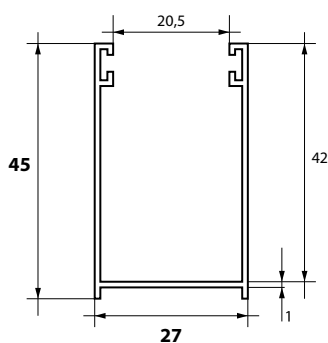

COPPIA GUIDE ALLUMINIO - TAGLIATE A MISURA E FORATE

CON SPACCATURA E SPAZZOLINO

cod.	colore: ARGENTO - BRONZO		
GA40F	GUIDE 45x27x45	per FINESTRA	incasso / esterno
GA40B	GUIDE 45x27x45	per PORTAFINESTRA	incasso / esterno
cod.	colore: ELOX		
GE40F	GUIDE 45x27x45	per FINESTRA	incasso / esterno
GE40B	GUIDE 45x27x45	per PORTAFINESTRA	incasso / esterno
cod.	colore: BIANCO		
G25F	GUIDE 45x27x45	per FINESTRA	incasso / esterno
G25B	GUIDE 45x27x45	per PORTAFINESTRA	incasso / esterno