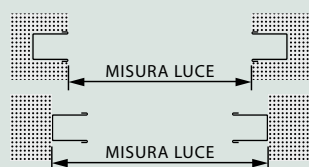

INCASSATE

ESTERNE

POSIZIONE GUIDE

CALCOLO LARGHEZZA TELO in cm

INCASSATE	MISURA LUCE	+ 3,0 cm
ESTERNE FISSE	MISURA LUCE	- 1,3 cm
ESTERNE A SPORGERE	MISURA LUCE	- 1,5 cm
GUIDE 20x12x20