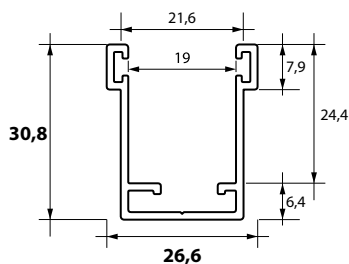

APPARATI DI SCORRIMENTO

GUIDE ALLUMINIO ESTRUSO - ORIENTA

anodizzate o verniciate in tutti i colori RAL