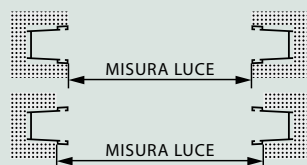

TUTTE INCASSATE

INCASSATE CON SEDE SPAZZOLINO ESTERNA

POSIZIONE GUIDE

CALCOLO LARGHEZZA TELO in cm

TUTTE INCASSATE MISURA LUCE + 4,0 cm

INCASSATE

CON SEDE ESTERNA SPAZZOLINO MISURA LUCE + 2,6 cm

GUIDE RIBASSATE 28x17x28