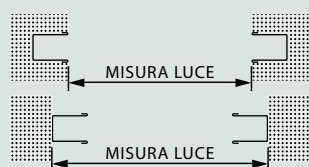

INCASSATE

ESTERNE

POSIZIONE GUIDE

CALCOLO LARGHEZZA TELO in cm

INCASSATE	MISURA LUCE	+ 4,4 cm
ESTERNE FISSE	MISURA LUCE	- 1,3 cm
GUIDE 27x20x27