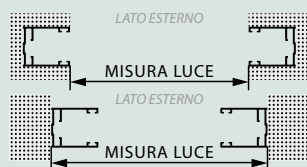

#### CALCOLO LARGHEZZA TELO in cm

INCASSATE

MISURA LUCE + 4,0 cm

ESTERNE

MISURA LUCE - 2,4 cm

GUIDE 31,5x26,6x31,5