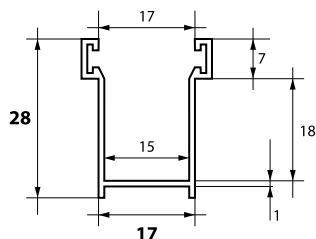

APPARATI DI SCORRIMENTO

GUIDE ALLUMINIO ESTRUSO

anodizzate o verniciate in tutti i colori RAL

cod. PER TELI

TA01	stecca 13 x 55
TA10	stecca 13 x 45
TA15	stecca 13 x 55
TA25	stecca 13 x 55
A18	stecca 13,5 x 55

COPPIA GUIDE ALLUMINIO - TAGLIATE A MISURA E FORATE

CON SPACCATURA E SPAZZOLINO RIBASSATO

cod. colore: ARGENTO - BRONZO - ELOX - BIANCO

TG25RIBOX GUIDE 28x17x28 per FINESTRA incasso**

TG20RIBOX GUIDE 28x17x28 per PORTAFINESTRA incasso**

cod. colore: AVORIO RAL 1013 - VERDE RAL 6005 - MARRONE: RAL 8014 - RAL 8017 - RAL 8019

TG25RIBVE GUIDE 28x17x28 per FINESTRA incasso**

TG20RIBVE GUIDE 28x17x28 per PORTAFINESTRA incasso**

cod. colore: RAL A RICHIESTA

TG25RIBRA GUIDE 28x17x28 per FINESTRA incasso**

TG20RIBRA GUIDE 28x17x28 per PORTAFINESTRA incasso**

** = INCASSO NELLA GUIDA ESISTENTE

GUIDE ALLUMINIO RIBASSATE IN BARRE da 6.800 mm

SENZA SPAZZOLINO

colore: ARGENTO - BRONZO - ELOX - BIANCO

AVORIO RAL 1013 - VERDE RAL 6005 - MARRONE: RAL 8014 - RAL 8017 - RAL 8019

cod.

TG35RIB GUIDE 28x17x28 in confezione da 10 pezzi