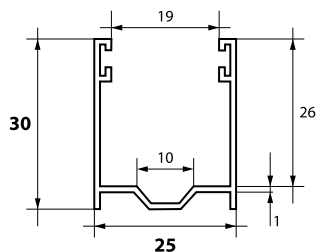

GUIDE ALLUMINIO ESTRUSO

anodizzate o verniciate in tutti i colori RAL

cod. PER TELI

TA01	stecca 13 x 55
TA10	stecca 13 x 45
TA15	stecca 13 x 55
TA25	stecca 13 x 55
A01	stecca 14 x 50
A10	stecca 14 x 50
A18	stecca 13,5 x 55
A40	stecca 13,5 x 57

COPPIA GUIDE ALLUMINIO - TAGLIATE A MISURA E FORATE

CON SPACCATURA E SPAZZOLINO

cod.	colore: ARGENTO - BRONZO - ELOX - BIANCO		
TG15OX	GUIDE 30x25x30	per FINESTRA	incasso / esterno
TG10OX	GUIDE 30x25x30	per PORTAFINESTRA	incasso / esterno
cod.	colore: AVORIO RAL 1013 - VERDE RAL 6005 - MARRONE: RAL 8014 - RAL 8017 - RAL 8019		
TG15VE	GUIDE 30x25x30	per FINESTRA	incasso / esterno
TG10VE	GUIDE 30x25x30	per PORTAFINESTRA	incasso / esterno
cod.	colore: RAL A RICHIESTA		
TG15RA	GUIDE 30x25x30	per FINESTRA	incasso / esterno
TG10RA	GUIDE 30x25x30	per PORTAFINESTRA	incasso / esterno

Per ordinare i cod. TG15RA / TG10RA contattare il nostro Ufficio Tecnico

GUIDE ALLUMINIO IN BARRE da 6.800 mm

SENZA SPAZZOLINO

colore: ARGENTO - BRONZO - ELOX - BIANCO		
AVORIO RAL 1013 - VERDE RAL 6005 - MARRONE: RAL 8014 - RAL 8017 - RAL 8019		
cod.		
TG30	GUIDE 30x25x30	in confezione da 10 pezzi