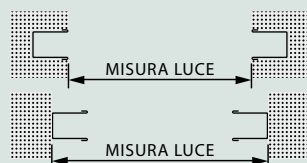

INCASSATE

ESTERNE

POSIZIONE GUIDE

CALCOLO LARGHEZZA TELO in cm

INCASSATE	MISURA LUCE	+ 3,4 cm
ESTERNE FISSE	MISURA LUCE	- 1,4 cm
GUIDE 21x20x21