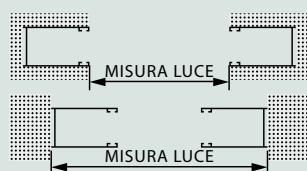

INCASSATE

ESTERNE

POSIZIONE GUIDE

CALCOLO LARGHEZZA TELO in cm

INCASSATE	MISURA LUCE	+ 7,4 cm
ESTERNE FISSE	MISURA LUCE	- 1,6 cm
GUIDE 45x27x45