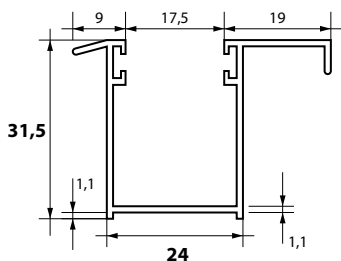

APPARATI DI SCORRIMENTO

GUIDE ALLUMINIO ESTRUSO - SPAZZOLINI E INVITI

anodizzate o verniciate in tutti i colori RAL