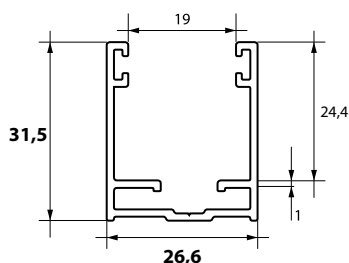

#### CALCOLO LARGHEZZA TELO in cm

INCASSATE

CON SEDE ESTERNA SPAZZOLINO

MISURA LUCE + 2,2 cm

GUIDE 30,8x26,6x30,8

INCASSATE CON SEDE SPAZZOLINO ESTERNA

### COPPIA GUIDE ALLUMINIO - ORIENTA - TAGLIATE A MISURA E FORATE