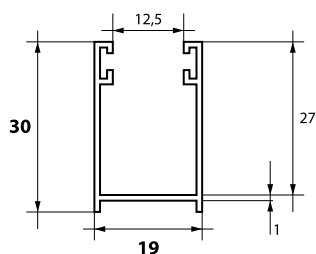

cod. PER TELI

TA05	stecca 9 x 41
TA07	stecca 8 x 37
TA13	stecca 9 x 27
TA20	stecca 9 x 40
TA30	stecca 9 x 41
TA42	stecca 8,5 x 32
A15	stecca 8 x 33
A20	stecca 9 x 40

COPPIA GUIDE ALLUMINIO - TAGLIATE A MISURA E FORATE

CON SPACCATURA E SPAZZOLINO

cod.	colore: ARGENTO - BRONZO - ELOX - BIANCO		
TG44OX	GUIDE 30x19x30	per FINESTRA	incasso / esterno
TG43OX	GUIDE 30x19x30	per PORTAFINESTRA	incasso / esterno

cod. colore: RAL A RICHIESTA

TG44RA	GUIDE 30x19x30	per FINESTRA	incasso / esterno
TG43RA	GUIDE 30x19x30	per PORTAFINESTRA	incasso / esterno

GUIDE ALLUMINIO IN BARRE da 6.800 mm

SENZA SPAZZOLINO

cod.	colore: ARGENTO - BRONZO - ELOX - BIANCO	
TG36	GUIDE 30x19x30	in confezione da 10 pezzi