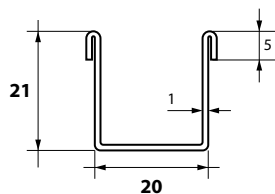

GUIDE IN FERRO ZINCATO

grezze

COPPIA GUIDE FERRO ZINCATO - TAGLIATE A MISURA E FORATE

CON SPACCATURA

cod.			
PF2	GUIDE 21x20x21	per FINESTRA	incasso
PF4	GUIDE 21x20x21	per PORTAFINESTRA	incasso

cod. PER TELI

A01	stecca 14 x 50
A10	stecca 14 x 50

GUIDE FERRO ZINCATO IN BARRE da 6.000 mm

cod.		
PF1	GUIDE 21x20x21	sfuse