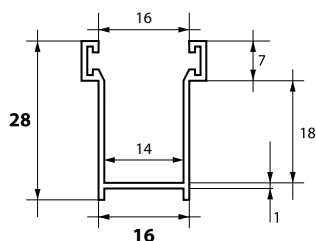

APPARATI DI SCORRIMENTO

GUIDE ALLUMINIO ESTRUSO

anodizzate o verniciate in tutti i colori RAL

cod. PER TELI

TA01	stecca 13 x 55
TA25	stecca 13 x 55

COPPIA GUIDE ALLUMINIO - TAGLIATE A MISURA E FORATE

CON SPACCATURA E SPAZZOLINO RIBASSATO

cod.	colore: ARGENTO - BRONZO - ELOX - BIANCO		
TG23RIBOX	GUIDE 28x16x28	per FINESTRA	incasso**
TG22RIBOX	GUIDE 28x16x28	per PORTAFINESTRA	incasso**

cod. colore: RAL A RICHIESTA

TG23RIBRA	GUIDE 28x16x28	per FINESTRA	incasso**
TG22RIBRA	GUIDE 28x16x28	per PORTAFINESTRA	incasso**

** = INCASSO NELLA GUIDA ESISTENTE

GUIDE ALLUMINIO RIBASSATE IN BARRE da 6.800 mm

SENZA SPAZZOLINO

colore: ARGENTO - BRONZO - ELOX - BIANCO

AVORIO RAL 1013 - VERDE RAL 6005 - MARRONE: RAL 8014 - RAL 8017 - RAL 8019

cod.

TG32RIB	GUIDE 28x16x28	in confezione da 10 pezzi