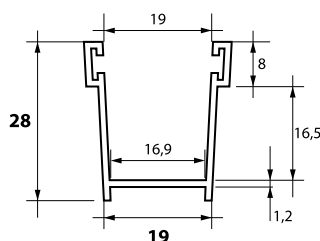

#### GUIDE ALLUMINIO IN BARRE da 6.800 mm

#### CALCOLO LARGHEZZA TELO in cm

INCASSATE	MISURA LUCE	+ 4,2 cm
ESTERNE FISSE	MISURA LUCE	- 1,8 cm
ESTERNE A SPORGERE	MISURA LUCE	- 2,0 cm
GUIDE 30x25x30		