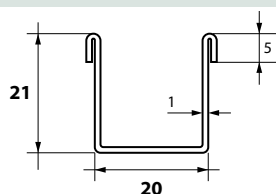

APPARATI DI SCORRIMENTO

INVITI per GUIDE FERRO ZINCATO - GUIDE ACCIAIO INOX

grezze

INVITO PER GUIDE FERRO ZINCATO

in ferro zincato

cod.	Misure:
I110	mm 21x20

COPPIA GUIDE ACCIAIO INOX - TAGLIATE A MISURA E FORATE

CON SPACCATURA

cod.

DA40	GUIDE 21x20x21	per FINESTRA	fino a 190 cm	incasso
DA41	GUIDE 21x20x21	per PORTAFINESTRA	fino a 310 cm	incasso

cod. **PER TELI**

A01	stecca 14 x 50
A10	stecca 14 x 50