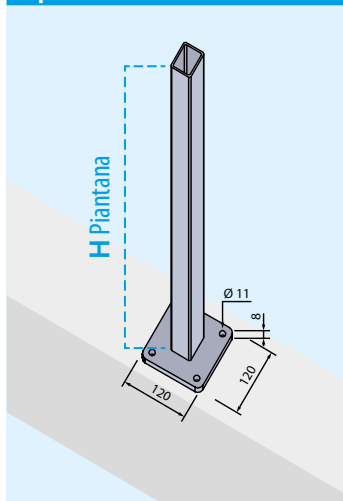

Tipo "C" CON PIASTRA A 4 FORI

Tipo "D" CON PERNO CENTRALE

FISSAGGIO PIANTANA Tipo "C"

Pagina

CON PIASTRA A 4 FORI PRE-SALDATA ZINCATA A CALDO

RS51Z	profilo rinforzo piantana da 30x40	H 100 cm	32/P
RS52Z	profilo rinforzo piantana da 30x40	H 120 cm	32/P
RS58Z	profilo rinforzo piantana da 50x40	H 150 cm	33/P
RS59Z	profilo rinforzo piantana da 50x40	H 200 cm	33/P

CON PIASTRA A 4 FORI PRE-SALDATA ZINCATA A CALDO E VERNICIATA

RS51V	profilo rinforzo piantana da 30x40	H 100 cm	32/P
RS52V	profilo rinforzo piantana da 30x40	H 120 cm	32/P
RS58V	profilo rinforzo piantana da 50x40	H 150 cm	33/P
RS59V	profilo rinforzo piantana da 50x40	H 200 cm	33/P

FISSAGGIO PIANTANA Tipo "D"

CON PERNO CENTRALE ZINCATO A CALDO

RS71Z	profilo rinforzo piantana da 30x40	H 100 cm	35/P
RS65Z	profilo rinforzo piantana da 30x40	H 120 cm	35/P