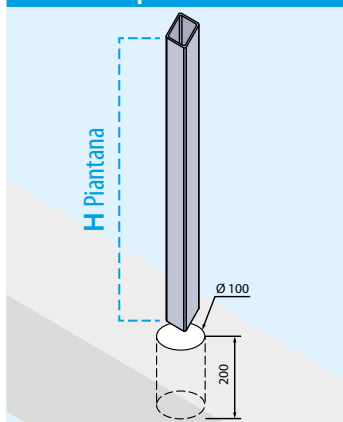

Colori disponibili:

RAL	
ESTRUSI SENZA PELLICOLA	
BIANCO	RAL 9003
AVORIO	RAL 1013
GRIGIO CHIARO	RAL 7004
GRIGIO SCURO	RAL 7043
VERDE	RAL 6005
MARRONE	RAL 8017
NERO	RAL 9017

FISSAGGIO Tipo "E" A MURARE

SISTEMI DI FISSAGGIO PIANTANE - SU RICHIESTA

Tipo "C" CON PIASTRA A 4 FORI

Tipo "D" CON PERNO CENTRALE

FISSAGGIO PIANTANA Tipo "C"

Pagina

CON PIASTRA A 4 FORI PRE-SALDATA ZINCATA A CALDO

RS51Z	profilo rinforzo piantana da 30x40	H 100 cm	32/P
RS52Z	profilo rinforzo piantana da 30x40	H 120 cm	32/P
RS58Z	profilo rinforzo piantana da 50x40	H 150 cm	33/P
RS59Z	profilo rinforzo piantana da 50x40	H 200 cm	33/P

CON PIASTRA A 4 FORI PRE-SALDATA ZINCATA A CALDO E VERNICIATA

RS51V	profilo rinforzo piantana da 30x40	H 100 cm	32/P
RS52V	profilo rinforzo piantana da 30x40	H 120 cm	32/P
RS58V	profilo rinforzo piantana da 50x40	H 150 cm	33/P
RS59V	profilo rinforzo piantana da 50x40	H 200 cm	33/P