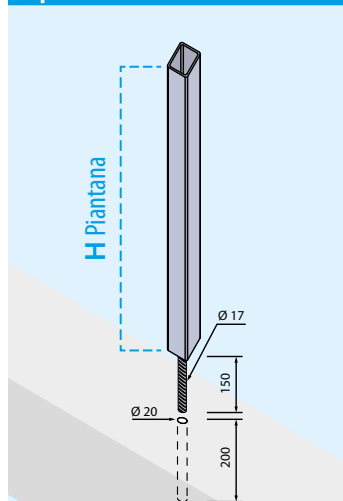

Colori disponibili:

RAL	
ESTRUSI SENZA PELLICOLA	
BIANCO	RAL 9003
AVORIO	RAL 1013
GRIGIO CHIARO	RAL 7004
GRIGIO SCURO	RAL 7043
VERDE	RAL 6005
MARRONE	RAL 8017
NERO	RAL 9017

FISSAGGIO Tipo "E" A MURARE

SISTEMI DI FISSAGGIO PIANTANE - SU RICHIESTA

Tipo "C" CON PIASTRA A 4 FORI

Tipo "D" CON PERNO CENTRALE

FISSAGGIO PIANTANA Tipo "C"

Pagina

CON PIASTRA A 4 FORI PRE-SALDATA ZINCATA A CALDO

RS51Z	profilo rinforzo piantana da 30x40	H 100 cm	32/P
RS52Z	profilo rinforzo piantana da 30x40	H 120 cm	32/P
RS58Z	profilo rinforzo piantana da 50x40	H 150 cm	33/P
RS59Z	profilo rinforzo piantana da 50x40	H 200 cm	33/P

CON PIASTRA A 4 FORI PRE-SALDATA ZINCATA A CALDO E VERNICIATA

RS51V	profilo rinforzo piantana da 30x40	H 100 cm	32/P
RS52V	profilo rinforzo piantana da 30x40	H 120 cm	32/P
RS58V	profilo rinforzo piantana da 50x40	H 150 cm	33/P
RS59V	profilo rinforzo piantana da 50x40	H 200 cm	33/P