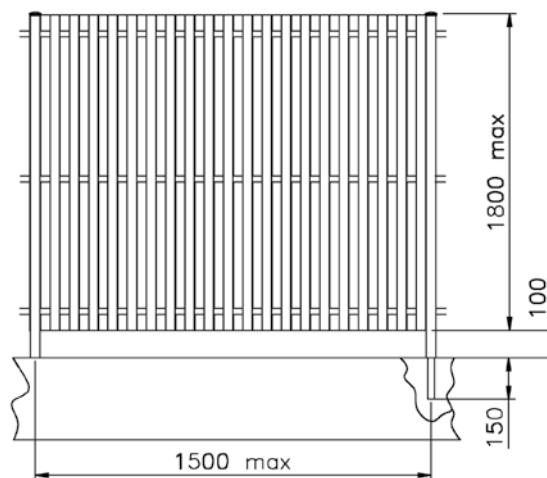

Colori disponibili:

RAL	
ESTRUSI SENZA PELLICOLA	
BIANCO	RAL 9003
AVORIO	RAL 1013
GRIGIO CHIARO	RAL 7004
GRIGIO SCURO	RAL 7043
VERDE	RAL 6005
MARRONE	RAL 8017
NERO	RAL 9017

FISSAGGIO Tipo "E" A MURARE

SISTEMI DI FISSAGGIO PIANTANE - SU RICHIESTA

Tipo "C" CON PIASTRA A 4 FORI

Tipo "D" CON PERNO CENTRALE

FISSAGGIO PIANTANA Tipo "C"

Pagina

CON PIASTRA A 4 FORI PRE-SALDATA ZINCATA A CALDO

RS51Z	profilo rinforzo piantana da 30x40	H 100 cm	32/P
RS52Z	profilo rinforzo piantana da 30x40	H 120 cm	32/P
RS58Z	profilo rinforzo piantana da 50x40	H 150 cm	33/P
RS59Z	profilo rinforzo piantana da 50x40	H 200 cm	33/P

CON PIASTRA A 4 FORI PRE-SALDATA ZINCATA A CALDO E VERNICIATA

RS51V	profilo rinforzo piantana da 30x40	H 100 cm	32/P
RS52V	profilo rinforzo piantana da 30x40	H 120 cm	32/P
RS58V	profilo rinforzo piantana da 50x40	H 150 cm	33/P
RS59V	profilo rinforzo piantana da 50x40	H 200 cm	33/P