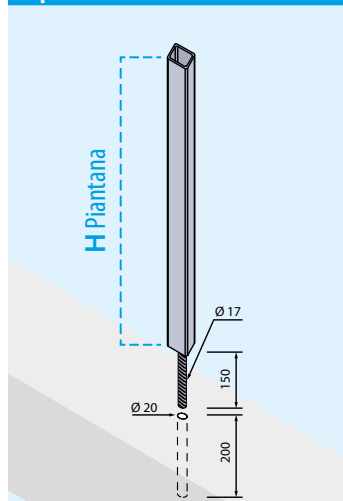

Colori disponibili:

RAL	
ESTRUSI SENZA PELLICOLA	
BIANCO	RAL 9003
GRIGIO CHIARO	RAL 7004
VERDE	RAL 6005
MARRONE	RAL 8017
NERO	RAL 9017

FISSAGGIO Tipo "E" A MURARE

SISTEMI DI FISSAGGIO PIANTANE - SU RICHIESTA

Tipo "C" CON PIASTRA A 4 FORI

Tipo "D" CON PERNO CENTRALE

FISSAGGIO PIANTANA Tipo "C"

Pagina

CON PIASTRA A 4 FORI PRE-SALDATA ZINCATA A CALDO

RS51Z	profilo rinforzo piantana da 30x40	H 100 cm	32/P
RS52Z	profilo rinforzo piantana da 30x40	H 120 cm	32/P

CON PIASTRA A 4 FORI PRE-SALDATA ZINCATA A CALDO E VERNICIATA

RS51V	profilo rinforzo piantana da 30x40	H 100 cm	32/P
RS52V	profilo rinforzo piantana da 30x40	H 120 cm	32/P

FISSAGGIO PIANTANA Tipo "D"

CON PERNO CENTRALE ZINCATO A CALDO

RS71Z	profilo rinforzo piantana da 30x40	H 100 cm	35/P
RS65Z	profilo rinforzo piantana da 30x40	H 120 cm	35/P