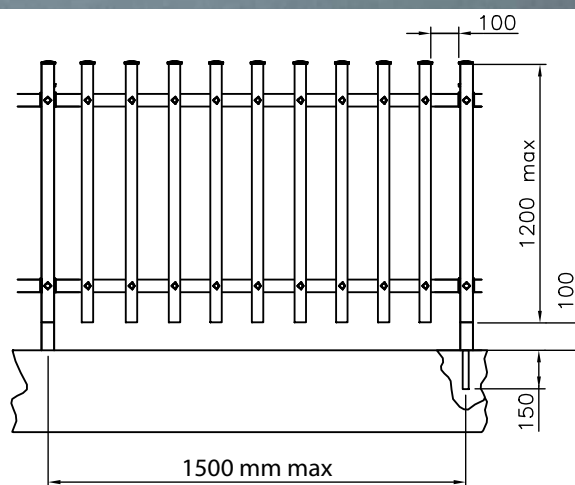

Colori disponibili:

RAL	
ESTRUSI SENZA PELLICOLA	
BIANCO	RAL 9003
GRIGIO CHIARO	RAL 7004
VERDE	RAL 6005
MARRONE	RAL 8017
NERO	RAL 9017

FISSAGGIO Tipo "E" A MURARE

SISTEMI DI FISSAGGIO PIANTANE - SU RICHIESTA

Tipo "C" CON PIASTRA A 4 FORI

Tipo "D" CON PERNO CENTRALE

FISSAGGIO PIANTANA Tipo "C"

Pagina

CON PIASTRA A 4 FORI PRE-SALDATA ZINCATA A CALDO

RS51Z	profilo rinforzo piantana da 30x40	H 100 cm	32/P
RS52Z	profilo rinforzo piantana da 30x40	H 120 cm	32/P

CON PIASTRA A 4 FORI PRE-SALDATA ZINCATA A CALDO E VERNICIATA

RS51V	profilo rinforzo piantana da 30x40	H 100 cm	32/P
RS52V	profilo rinforzo piantana da 30x40	H 120 cm	32/P

FISSAGGIO PIANTANA Tipo "D"

CON PERNO CENTRALE ZINCATO A CALDO

RS71Z	profilo rinforzo piantana da 30x40	H 100 cm	35/P
RS65Z	profilo rinforzo piantana da 30x40	H 120 cm	35/P