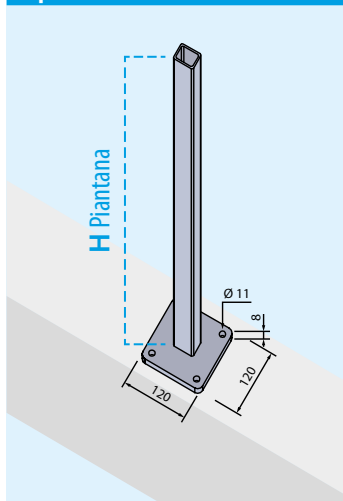

Tipo "C" CON PIASTRA A 4 FORI

Tipo "D" CON PERNO CENTRALE

FISSAGGIO PIANTANA Tipo "C"

Pagina

CON PIASTRA A 4 FORI PRE-SALDATA ZINCATA A CALDO

RS51Z	profilo rinforzo piantana da 30x40	H 100 cm	32/P
RS52Z	profilo rinforzo piantana da 30x40	H 120 cm	32/P

CON PIASTRA A 4 FORI PRE-SALDATA ZINCATA A CALDO E VERNICIATA

RS51V	profilo rinforzo piantana da 30x40	H 100 cm	32/P
RS52V	profilo rinforzo piantana da 30x40	H 120 cm	32/P

FISSAGGIO PIANTANA Tipo "D"

CON PERNO CENTRALE ZINCATO A CALDO

RS71Z	profilo rinforzo piantana da 30x40	H 100 cm	35/P
RS65Z	profilo rinforzo piantana da 30x40	H 120 cm	35/P