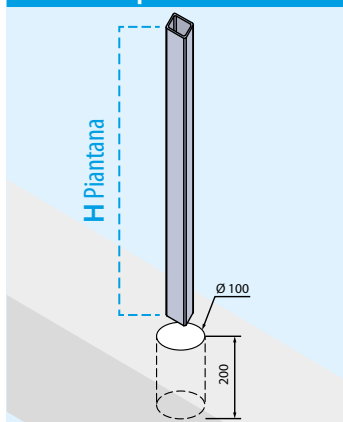

Colori disponibili:

RAL	
ESTRUSI SENZA PELLICOLA	
BIANCO	RAL 9003
GRIGIO CHIARO	RAL 7004
VERDE	RAL 6005
MARRONE	RAL 8017
NERO	RAL 9017

FISSAGGIO Tipo "E" A MURARE

SISTEMI DI FISSAGGIO PIANTANE - SU RICHIESTA

Tipo "C" CON PIASTRA A 4 FORI

Tipo "D" CON PERNO CENTRALE

FISSAGGIO PIANTANA Tipo "C"

Pagina

CON PIASTRA A 4 FORI PRE-SALDATA ZINCATA A CALDO

RS51Z	profilo rinforzo piantana da 30x40	H 100 cm	32/P
RS52Z	profilo rinforzo piantana da 30x40	H 120 cm	32/P

CON PIASTRA A 4 FORI PRE-SALDATA ZINCATA A CALDO E VERNICIATA

RS51V	profilo rinforzo piantana da 30x40	H 100 cm	32/P
RS52V	profilo rinforzo piantana da 30x40	H 120 cm	32/P

FISSAGGIO PIANTANA Tipo "D"

CON PERNO CENTRALE ZINCATO A CALDO