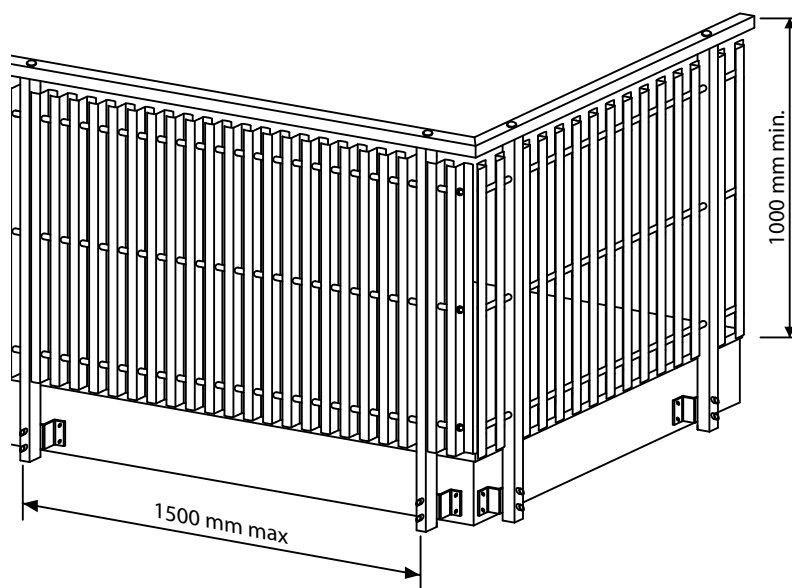

# FANNY

PARAPETTO BALCONE PVC - (SCALA NON DISPONIBILE)

**EKO Line**  
outdoor solutions

Colori disponibili:

RAL	
ESTRUSI SENZA PELLICOLA	
BIANCO	RAL 9003
AVORIO	RAL 1013
GRIGIO CHIARO	RAL 7004
GRIGIO SCURO	RAL 7043
VERDE	RAL 6005
MARRONE	RAL 8017
NERO	RAL 9017

#### NON DISPONIBILI:

<b>VARIANTE SCALA</b>	NON DISPONIBILE
<b>COPRISOLETTA LINEARE E DECORO</b> da H: 125 mm - 160 mm - 250 mm - 320 mm - 375 mm	NON DISPONIBILE
<b>FIORIERA LINEARE E FIORIERA DECORO</b> da 1000 - 1500 - 2000 mm misure standard o su disegno	NON DISPONIBILE
<b>VARIANTI PANNELLO</b> pannello centrale CON FIGURA standard e su disegno pannello centrale "SOLE" pannello "OBLIQUO" pannello centrale "ROMBO" pannello "MICROFORATO"	NON DISPONIBILI