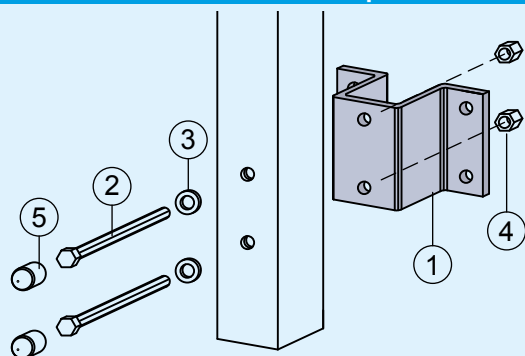

Sistema di Fissaggio Piantane
NON CERTIFICABILE EN 1090