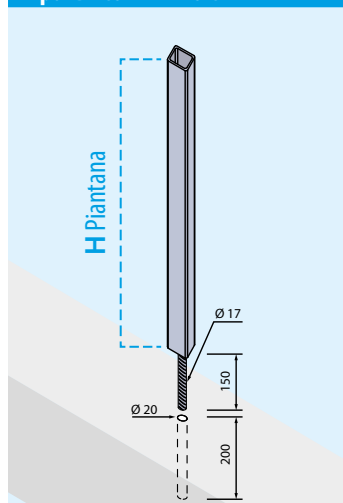

FISSAGGIO Tipo "E" A MURARE

SISTEMI DI FISSAGGIO PIANTANE - SU RICHIESTA

Tipo "C" CON PIASTRA A 4 FORI

Tipo "D" CON PERNO CENTRALE

FISSAGGIO PIANTANA Tipo "C"

Pagina

CON PIASTRA A 4 FORI PRE-SALDATA ZINCATA A CALDO

RS51Z	profilo rinforzo piantana da 30x40	H 100 cm	32/P
RS57Z	profilo rinforzo piantana da 50x40	H 120 cm	33/P
RS58Z	profilo rinforzo piantana da 50x40	H 150 cm	33/P
RS59Z	profilo rinforzo piantana da 50x40	H 200 cm	33/P

CON PIASTRA A 4 FORI PRE-SALDATA ZINCATA A CALDO E VERNICIATA

RS51V	profilo rinforzo piantana da 30x40	H 100 cm	32/P
RS57V	profilo rinforzo piantana da 50x40	H 120 cm	33/P
RS58V	profilo rinforzo piantana da 50x40	H 150 cm	33/P
RS59V	profilo rinforzo piantana da 50x40	H 200 cm	33/P