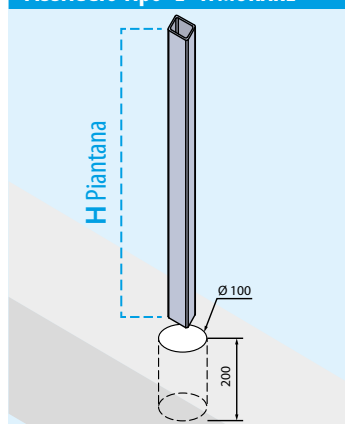

FISSAGGIO Tipo "E" A MURARE

SISTEMI DI FISSAGGIO PIANTANE - SU RICHIESTA

Tipo "C" CON PIASTRA A 4 FORI

Tipo "D" CON PERNO CENTRALE

FISSAGGIO PIANTANA Tipo "C"

Pagina

CON PIASTRA A 4 FORI PRE-SALDATA ZINCATA A CALDO

RS51Z	profilo rinforzo piantana da 30x40	H 100 cm	32/P
RS57Z	profilo rinforzo piantana da 50x40	H 120 cm	33/P
RS58Z	profilo rinforzo piantana da 50x40	H 150 cm	33/P
RS59Z	profilo rinforzo piantana da 50x40	H 200 cm	33/P