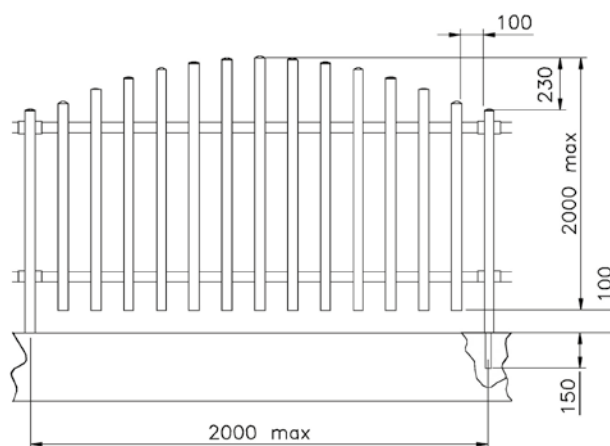

FISSAGGIO Tipo "E" A MURARE

SISTEMI DI FISSAGGIO PIANTANE - SU RICHIESTA

Tipo "C" CON PIASTRA A 4 FORI

Tipo "D" CON PERNO CENTRALE

FISSAGGIO PIANTANA Tipo "C"

Pagina

CON PIASTRA A 4 FORI PRE-SALDATA ZINCATA A CALDO

RS51Z	profilo rinforzo piantana da 30x40	H 100 cm	32/P
RS57Z	profilo rinforzo piantana da 50x40	H 120 cm	33/P
RS58Z	profilo rinforzo piantana da 50x40	H 150 cm	33/P
RS59Z	profilo rinforzo piantana da 50x40	H 200 cm	33/P