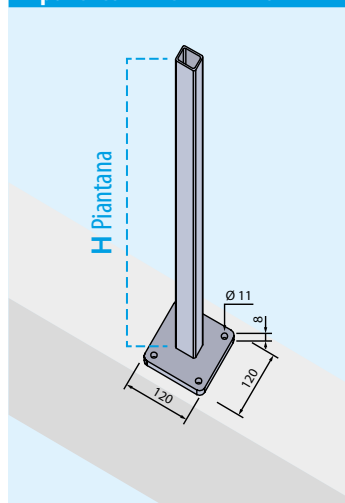

FISSAGGIO Tipo "E" A MURARE

SISTEMI DI FISSAGGIO PIANTANE - SU RICHIESTA

Tipo "C" CON PIASTRA A 4 FORI

Tipo "D" CON PERNO CENTRALE

FISSAGGIO PIANTANA Tipo "C"

Pagina

CON PIASTRA A 4 FORI PRE-SALDATA ZINCATA A CALDO

RS51Z	profilo rinforzo piantana da 30x40	H 100 cm	32/P
RS57Z	profilo rinforzo piantana da 50x40	H 120 cm	33/P
RS58Z	profilo rinforzo piantana da 50x40	H 150 cm	33/P
RS59Z	profilo rinforzo piantana da 50x40	H 200 cm	33/P

CON PIASTRA A 4 FORI PRE-SALDATA ZINCATA A CALDO E VERNICIATA

RS51V	profilo rinforzo piantana da 30x40	H 100 cm	32/P
RS57V	profilo rinforzo piantana da 50x40	H 120 cm	33/P
RS58V	profilo rinforzo piantana da 50x40	H 150 cm	33/P
RS59V	profilo rinforzo piantana da 50x40	H 200 cm	33/P

FISSAGGIO PIANTANA Tipo "D"

CON PERNO CENTRALE ZINCATO A CALDO

RS71Z	profilo rinforzo piantana da 30x40	H 100 cm	35/P
RS67Z	profilo rinforzo piantana da 50x40	H 120 cm	35/P