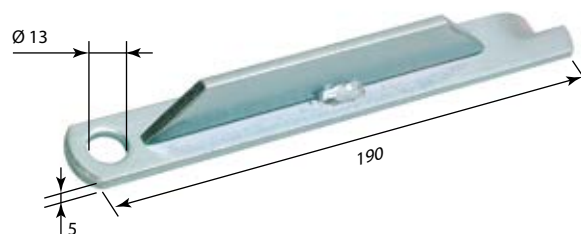

cod.
PT5 ZANCA DI PIATTO RINFORZATA
in ferro zincato