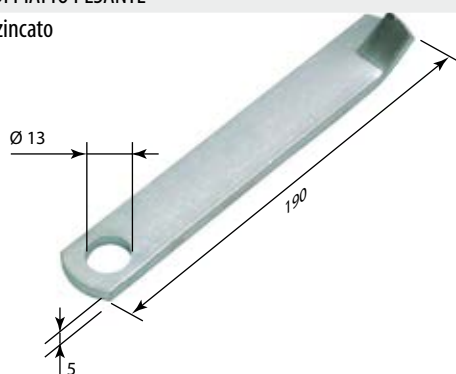

MOVIMENTAZIONE A CORDA

SICURE - TAPPI - ZANCHE

Sicure - Tappi d'arresto per avvolgibile

cod.
C060 SICURA A BASTONCINO

cod.
C070 SICURA A SCATTO ZINCATA
C080 SICURA A SCATTO BRONZATA
confezione: coppia

cod.
C075 SICURA A SCATTO PER SPORGERE
confezione: coppia

cod.
C090 SICURA A MOLLA ZINCATA
C095 SICURA A MOLLA BRONZATA

cod.
PT1 TAPPO D'ARRESTO NORMALE IN PLASTICA
con vite e rondella Lunghezza: 28 mm
Disponibile in 10 colori:
BIANCO - GRIGIO - AVORIO - BEIGE - VERDE CHIARO
VERDE SCURO - AZZURRO - DOUGLAS - MARRONE SCURO - NERO

cod.
PT2 TAPPO D'ARRESTO LUNGO IN PLASTICA
con vite e rondella Lunghezza: 40 mm
Disponibile in 6 colori:
BIANCO - GRIGIO - VERDE SCURO
DOUGLAS - MARRONE SCURO - NERO

TAPPO CHIUSURA FORO PASSACRINGHIA

in plastica

cod.		colore:
PT4B	TAPPO CHIUSURA	BIANCO
PT4M	TAPPO CHIUSURA	MARRONE
PT4N	TAPPO CHIUSURA	NERO

cod.
PT3 ZANCA DI PIATTO PESANTE
in ferro zincato

cod.
PT5 ZANCA DI PIATTO RINFORZATA
in ferro zincato

cod.
PT7 ZANCA PER SUPPORTI FEMMINA
in ferro zincato