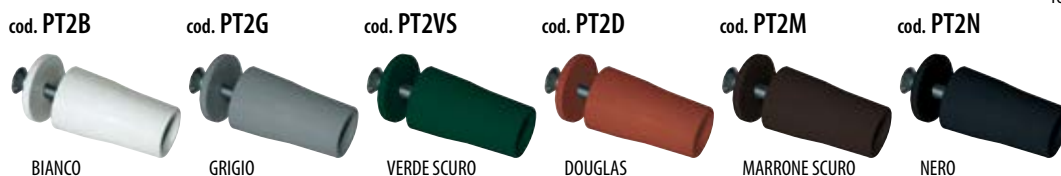

MOVIMENTAZIONE A CORDA

SICURE - TAPPI - ZANCHE

Sicure - Tappi d'arresto per avvolgibile

cod.
C060 SICURA A BASTONCINO

cod.
C070 SICURA A SCATTO ZINCATA
C080 SICURA A SCATTO BRONZATA
confezione: coppia

cod.
C075 SICURA A SCATTO PER SPORGERE
confezione: coppia

cod.
C090 SICURA A MOLLA ZINCATA
C095 SICURA A MOLLA BRONZATA

cod.
PT1 TAPPO D'ARRESTO NORMALE IN PLASTICA
con vite e rondella Lunghezza: 28 mm
Disponibile in 10 colori:
BIANCO - GRIGIO - AVORIO - BEIGE - VERDE CHIARO
VERDE SCURO - AZZURRO - DOUGLAS - MARRONE SCURO - NERO

cod.
PT2 TAPPO D'ARRESTO LUNGO IN PLASTICA
con vite e rondella Lunghezza: 40 mm
Disponibile in 6 colori:
BIANCO - GRIGIO - VERDE SCURO
DOUGLAS - MARRONE SCURO - NERO

TAPPO CHIUSURA FORO PASSACRINGHIA

in plastica

cod.		colore:
PT4B	TAPPO CHIUSURA	BIANCO
PT4M	TAPPO CHIUSURA	MARRONE
PT4N	TAPPO CHIUSURA	NERO

cod.
PT3 ZANCA DI PIATTO PESANTE
in ferro zincato

cod.
PT5 ZANCA DI PIATTO RINFORZATA
in ferro zincato

cod.
PT7 ZANCA PER SUPPORTI FEMMINA
in ferro zincato