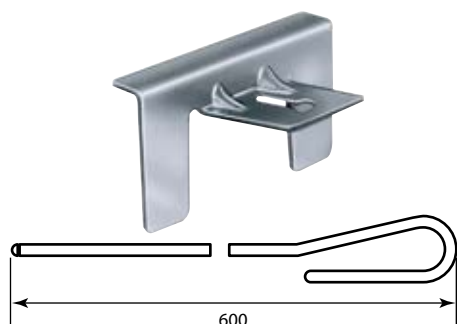

MOVIMENTAZIONE A CORDA

SICURE - TAPPI - ZANCHE

Sicure - Tappi d'arresto per avvolgibile

cod.
C060 SICURA A BASTONCINO

cod.
C070 SICURA A SCATTO ZINCATA
C080 SICURA A SCATTO BRONZATA
confezione: coppia

cod.
C075 SICURA A SCATTO PER SPORGERE
confezione: coppia

cod.
C090 SICURA A MOLLA ZINCATA
C095 SICURA A MOLLA BRONZATA

cod.
PT1 TAPPO D'ARRESTO NORMALE IN PLASTICA
con vite e rondella Lunghezza: 28 mm
Disponibile in 10 colori:
BIANCO - GRIGIO - AVORIO - BEIGE - VERDE CHIARO
VERDE SCURO - AZZURRO - DOUGLAS - MARRONE SCURO - NERO

cod.
PT2 TAPPO D'ARRESTO LUNGO IN PLASTICA
con vite e rondella Lunghezza: 40 mm
Disponibile in 6 colori:
BIANCO - GRIGIO - VERDE SCURO
DOUGLAS - MARRONE SCURO - NERO

TAPPO CHIUSURA FORO PASSACRINGHIA

in plastica