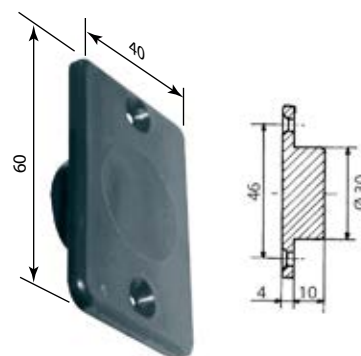

cod.
C090 SICURA A MOLLA ZINCATA
C095 SICURA A MOLLA BRONZATA

cod.
PT1 TAPPO D'ARRESTO NORMALE IN PLASTICA
con vite e rondella Lunghezza: 28 mm
Disponibile in 10 colori:
BIANCO - GRIGIO - AVORIO - BEIGE - VERDE CHIARO
VERDE SCURO - AZZURRO - DOUGLAS - MARRONE SCURO - NERO

cod.
PT2 TAPPO D'ARRESTO LUNGO IN PLASTICA
con vite e rondella Lunghezza: 40 mm
Disponibile in 6 colori:
BIANCO - GRIGIO - VERDE SCURO
DOUGLAS - MARRONE SCURO - NERO

TAPPO CHIUSURA FORO PASSACRINGHIA

in plastica

cod.		colore:
PT4B	TAPPO CHIUSURA	BIANCO
PT4M	TAPPO CHIUSURA	MARRONE
PT4N	TAPPO CHIUSURA	NERO

cod.
PT3 ZANCA DI PIATTO PESANTE
in ferro zincato

cod.
PT5 ZANCA DI PIATTO RINFORZATA
in ferro zincato

cod.
PT7 ZANCA PER SUPPORTI FEMMINA
in ferro zincato