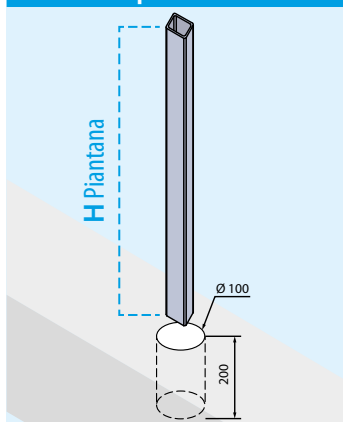

FISSAGGIO Tipo "E" A MURARE

SISTEMI DI FISSAGGIO PIANTANE - SU RICHIESTA

Tipo "C" CON PIASTRA A 4 FORI

Tipo "D" CON PERNO CENTRALE

FISSAGGIO PIANTANA Tipo "C"

Pagina

CON PIASTRA A 4 FORI PRE-SALDATA ZINCATA A CALDO

RS51Z	profilo rinforzo piantana da 30x40	H 100 cm	32/P
RS57Z	profilo rinforzo piantana da 50x40	H 120 cm	33/P
RS58Z	profilo rinforzo piantana da 50x40	H 150 cm	33/P
RS59Z	profilo rinforzo piantana da 50x40	H 200 cm	33/P