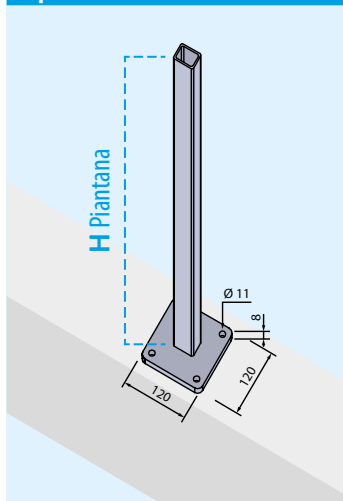

FISSAGGIO Tipo "E" A MURARE

SISTEMI DI FISSAGGIO PIANTANE - SU RICHIESTA

Tipo "C" CON PIASTRA A 4 FORI

Tipo "D" CON PERNO CENTRALE

FISSAGGIO PIANTANA Tipo "C"

Pagina

CON PIASTRA A 4 FORI PRE-SALDATA ZINCATA A CALDO

RS51Z	profilo rinforzo piantana da 30x40	H 100 cm	32/P
RS57Z	profilo rinforzo piantana da 50x40	H 120 cm	33/P
RS58Z	profilo rinforzo piantana da 50x40	H 150 cm	33/P
RS59Z	profilo rinforzo piantana da 50x40	H 200 cm	33/P

CON PIASTRA A 4 FORI PRE-SALDATA ZINCATA A CALDO E VERNICIATA

RS51V	profilo rinforzo piantana da 30x40	H 100 cm	32/P
RS57V	profilo rinforzo piantana da 50x40	H 120 cm	33/P
RS58V	profilo rinforzo piantana da 50x40	H 150 cm	33/P
RS59V	profilo rinforzo piantana da 50x40	H 200 cm	33/P

FISSAGGIO PIANTANA Tipo "D"

CON PERNO CENTRALE ZINCATO A CALDO

RS71Z	profilo rinforzo piantana da 30x40	H 100 cm	35/P
RS67Z	profilo rinforzo piantana da 50x40	H 120 cm	35/P