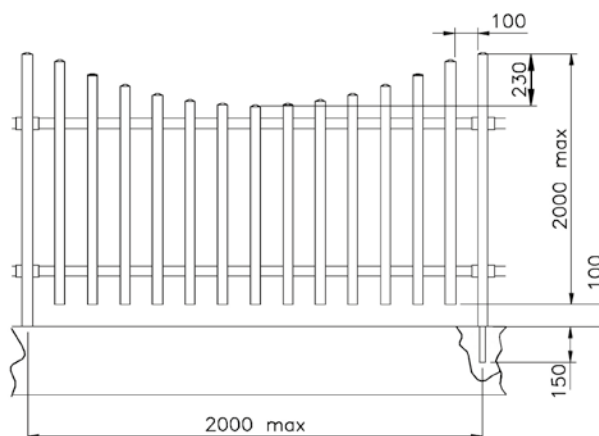

FISSAGGIO Tipo "E" A MURARE

SISTEMI DI FISSAGGIO PIANTANE - SU RICHIESTA

Tipo "C" CON PIASTRA A 4 FORI

Tipo "D" CON PERNO CENTRALE

FISSAGGIO PIANTANA Tipo "C"

Pagina

CON PIASTRA A 4 FORI PRE-SALDATA ZINCATA A CALDO

RS51Z	profilo rinforzo piantana da 30x40	H 100 cm	32/P
RS57Z	profilo rinforzo piantana da 50x40	H 120 cm	33/P
RS58Z	profilo rinforzo piantana da 50x40	H 150 cm	33/P
RS59Z	profilo rinforzo piantana da 50x40	H 200 cm	33/P