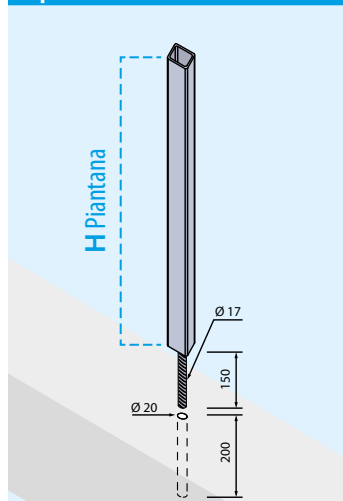

FISSAGGIO Tipo "E" A MURARE

SISTEMI DI FISSAGGIO PIANTANE - SU RICHIESTA

Tipo "C" CON PIASTRA A 4 FORI

Tipo "D" CON PERNO CENTRALE

FISSAGGIO PIANTANA Tipo "C"

Pagina

CON PIASTRA A 4 FORI PRE-SALDATA ZINCATA A CALDO

RS51Z	profilo rinforzo piantana da 30x40	H 100 cm	32/P
RS57Z	profilo rinforzo piantana da 50x40	H 120 cm	33/P
RS58Z	profilo rinforzo piantana da 50x40	H 150 cm	33/P
RS59Z	profilo rinforzo piantana da 50x40	H 200 cm	33/P

CON PIASTRA A 4 FORI PRE-SALDATA ZINCATA A CALDO E VERNICIATA

RS51V	profilo rinforzo piantana da 30x40	H 100 cm	32/P
RS57V	profilo rinforzo piantana da 50x40	H 120 cm	33/P
RS58V	profilo rinforzo piantana da 50x40	H 150 cm	33/P
RS59V	profilo rinforzo piantana da 50x40	H 200 cm	33/P