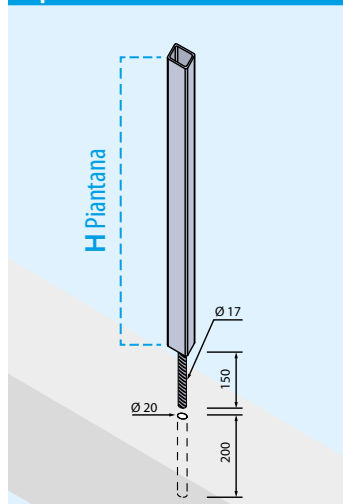

FISSAGGIO Tipo "E" A MURARE

SISTEMI DI FISSAGGIO PIANTANE - SU RICHIESTA

Tipo "C" CON PIASTRA A 4 FORI

Tipo "D" CON PERNO CENTRALE

FISSAGGIO PIANTANA Tipo "C"

Pagina

CON PIASTRA A 4 FORI PRE-SALDATA ZINCATA A CALDO

RS51Z	profilo rinforzo piantana da 30x40	H 100 cm	32/P
RS57Z	profilo rinforzo piantana da 50x40	H 120 cm	33/P
RS58Z	profilo rinforzo piantana da 50x40	H 150 cm	33/P
RS59Z	profilo rinforzo piantana da 50x40	H 200 cm	33/P

CON PIASTRA A 4 FORI PRE-SALDATA ZINCATA A CALDO E VERNICIATA

RS51V	profilo rinforzo piantana da 30x40	H 100 cm	32/P
RS57V	profilo rinforzo piantana da 50x40	H 120 cm	33/P
RS58V	profilo rinforzo piantana da 50x40	H 150 cm	33/P
RS59V	profilo rinforzo piantana da 50x40	H 200 cm	33/P