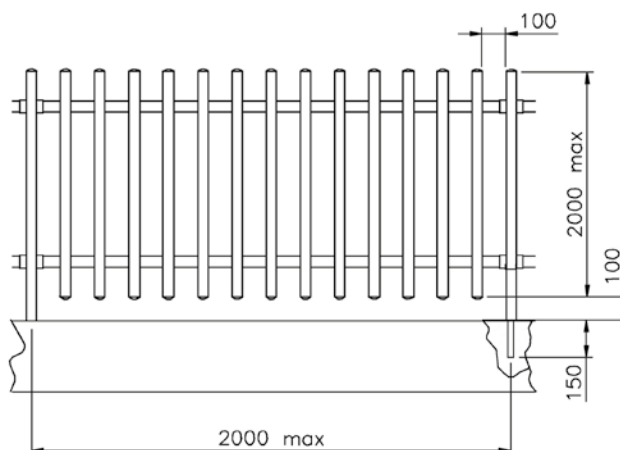

FISSAGGIO Tipo "E" A MURARE

SISTEMI DI FISSAGGIO PIANTANE - SU RICHIESTA

Tipo "C" CON PIASTRA A 4 FORI

Tipo "D" CON PERNO CENTRALE

FISSAGGIO PIANTANA Tipo "C"

Pagina

CON PIASTRA A 4 FORI PRE-SALDATA ZINCATA A CALDO

RS51Z	profilo rinforzo piantana da 30x40	H 100 cm	32/P
RS57Z	profilo rinforzo piantana da 50x40	H 120 cm	33/P
RS58Z	profilo rinforzo piantana da 50x40	H 150 cm	33/P
RS59Z	profilo rinforzo piantana da 50x40	H 200 cm	33/P

CON PIASTRA A 4 FORI PRE-SALDATA ZINCATA A CALDO E VERNICIATA

RS51V	profilo rinforzo piantana da 30x40	H 100 cm	32/P
RS57V	profilo rinforzo piantana da 50x40	H 120 cm	33/P
RS58V	profilo rinforzo piantana da 50x40	H 150 cm	33/P
RS59V	profilo rinforzo piantana da 50x40	H 200 cm	33/P

FISSAGGIO PIANTANA Tipo "D"

CON PERNO CENTRALE ZINCATO A CALDO

RS71Z	profilo rinforzo piantana da 30x40	H 100 cm	35/P
RS67Z	profilo rinforzo piantana da 50x40	H 120 cm	35/P