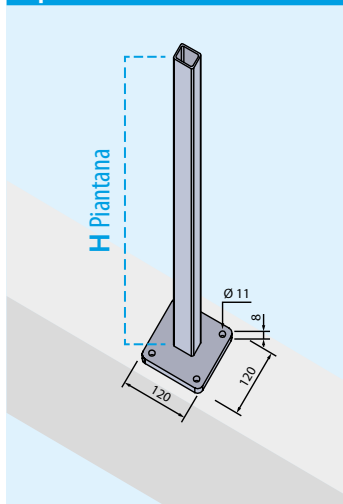

FISSAGGIO Tipo "E" A MURARE

SISTEMI DI FISSAGGIO PIANTANE - SU RICHIESTA

Tipo "C" CON PIASTRA A 4 FORI

Tipo "D" CON PERNO CENTRALE

FISSAGGIO PIANTANA Tipo "C"

Pagina

CON PIASTRA A 4 FORI PRE-SALDATA ZINCATA A CALDO

RS51Z	profilo rinforzo piantana da 30x40	H 100 cm	32/P
RS57Z	profilo rinforzo piantana da 50x40	H 120 cm	33/P
RS58Z	profilo rinforzo piantana da 50x40	H 150 cm	33/P
RS59Z	profilo rinforzo piantana da 50x40	H 200 cm	33/P

CON PIASTRA A 4 FORI PRE-SALDATA ZINCATA A CALDO E VERNICIATA

RS51V	profilo rinforzo piantana da 30x40	H 100 cm	32/P
RS57V	profilo rinforzo piantana da 50x40	H 120 cm	33/P
RS58V	profilo rinforzo piantana da 50x40	H 150 cm	33/P
RS59V	profilo rinforzo piantana da 50x40	H 200 cm	33/P

FISSAGGIO PIANTANA Tipo "D"

CON PERNO CENTRALE ZINCATO A CALDO

RS71Z	profilo rinforzo piantana da 30x40	H 100 cm	35/P
RS67Z	profilo rinforzo piantana da 50x40	H 120 cm	35/P