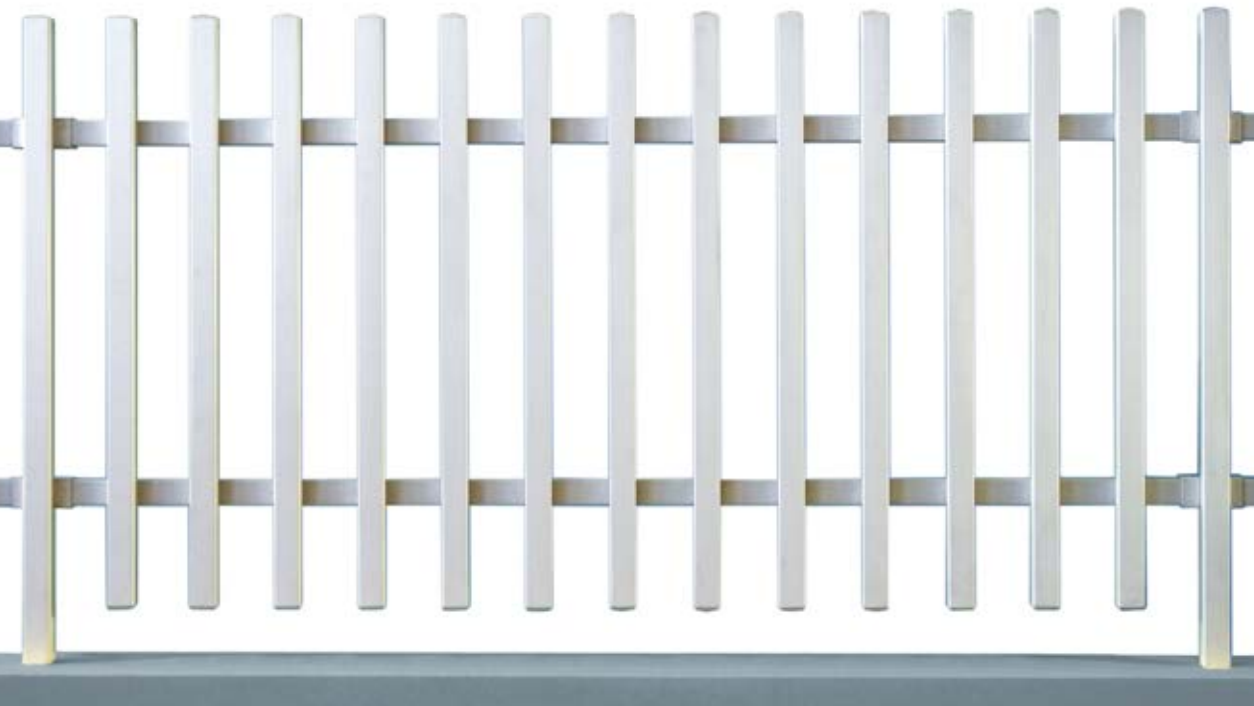

Colori disponibili:

RAL	
ESTRUSI SENZA PELLICOLA	
BIANCO	RAL 9003
AVORIO	RAL 1013
GRIGIO CHIARO	RAL 7004
GRIGIO SCURO	RAL 7043
VERDE	RAL 6005
MARRONE	RAL 8017
NERO	RAL 9017

WOOD

PINO	
CILIEGIO	
ROVERE CLASSICO	
NOCE FIAMMATO	
MOGANO	
ROVERE SBIANCATO	
QUERCIA	
VERDE SCURO	

FISSAGGIO Tipo "E" A MURARE

SISTEMI DI FISSAGGIO PIANTANE - SU RICHIESTA

Tipo "C" CON PIASTRA A 4 FORI

Tipo "D" CON PERNO CENTRALE

FISSAGGIO PIANTANA Tipo "C"

Pagina

CON PIASTRA A 4 FORI PRE-SALDATA ZINCATA A CALDO

RS51Z	profilo rinforzo piantana da 30x40	H 100 cm	32/P
RS57Z	profilo rinforzo piantana da 50x40	H 120 cm	33/P
RS58Z	profilo rinforzo piantana da 50x40	H 150 cm	33/P
RS59Z	profilo rinforzo piantana da 50x40	H 200 cm	33/P

CON PIASTRA A 4 FORI PRE-SALDATA ZINCATA A CALDO E VERNICIATA

RS51V	profilo rinforzo piantana da 30x40	H 100 cm	32/P
RS57V	profilo rinforzo piantana da 50x40	H 120 cm	33/P
RS58V	profilo rinforzo piantana da 50x40	H 150 cm	33/P
RS59V	profilo rinforzo piantana da 50x40	H 200 cm	33/P