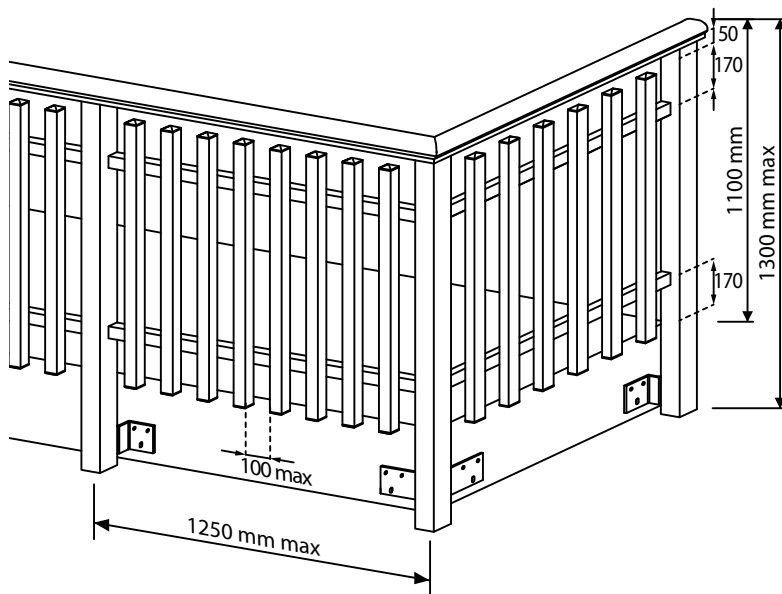

## PARAPETTO BALCONE - SCALA PVC

CE EN 1090

**EKO Line**  
outdoor solutions

Colori disponibili:

**RAL**  
ESTRUSI SENZA PELLICOLA  
BIANCO RAL 9003

**WOOD**

PINO  
CILIEGIO  
ROVERE CLASSICO  
NOCE FIAMMATO  
MOGANO  
ROVERE SBIANCATO  
QUERCIA  
VERDE SCURO

### NON DISPONIBILI:

**COPRISOLETTA LINEARE E DECORO** NON DISPONIBILE  
da H: 125 mm - 160 mm - 250 mm - 320 mm - 375 mm

**FIORIERA LINEARE E FIORIERA DECORO** NON DISPONIBILE  
da 1000 - 1500 - 2000 mm misure standard o su disegno