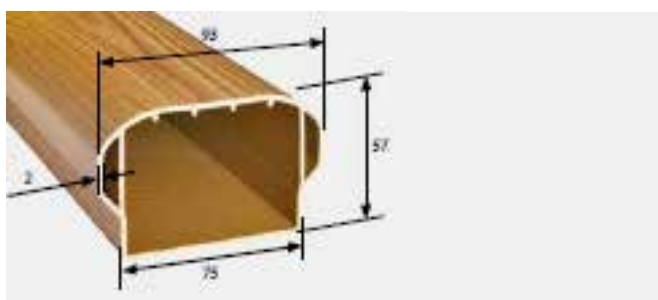

PANNELLO FOREX
disponibili i seguenti profili

Misure: 3000x1250
Codice: NS COD PFOR
Quantità: 15 PEZZI
Prezzo: € 390,00/CAD

MOGANO
(Sigla Renolit: 9.2097 013)
disponibili i seguenti profili

Misure: 93x57x2
Codice: NS COD. RP29P
Quantità: 10 BARRE DA 6,10 ML
Prezzo: € 3,00/ML

OREGON
(Sigla Renolit: 9.1192 001)
disponibili i seguenti profili

Misure: 93x57x2
Codice: NS COD. RP29P
Quantità: 16 BARRE DA 6,10 ML
Prezzo: € 3,00/ML

Resta inteso che i relativi rinforzi in ferro e gli accessori non sono compresi nella promozione e saranno, se ordinati, conteggiati a prezzo di listino.