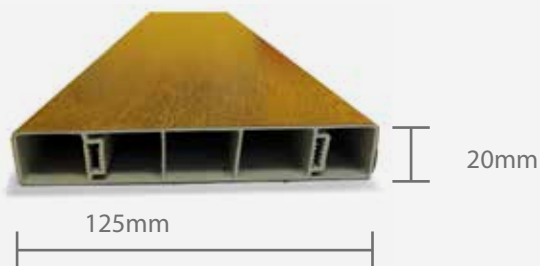

SPEDIZIONE VELOCE IN POCHI GIORNI

LA PROMOZIONE È VALIDA FINO AD ESAURIMENTO SCORTE

Plasticino Tel. +39 02 97270614 - info@plasticino.it

PROFILO LISCIO CAVO

Colore ciliegio | Disponibilità 950m 6 €/m taglio a misura

Colore bianco | Disponibilità 180m 3 €/m taglio a misura

Colore grigio RAL 7004 | Disponibilità 970m 3 €/m taglio a misura

Particolare
colore ciliegio

Particolare
tappo

Particolare
rinforzo

PROFILO DA 125X21 COLORE LEGNO NATURALE

Quantità 250 pezzi di lunghezza 100 cm

Prezzo 5,50 €/ pezzo + trasporto

125mm totali

NOCE (Sigla Renolit: 9.2178 005)
disponibili i seguenti profili

Misure: 34x44x1,5
Codice: NS COD. RP06P
Quantità: 42 BARRE DA 6,10 ML
Prezzo: € 4,00/ML