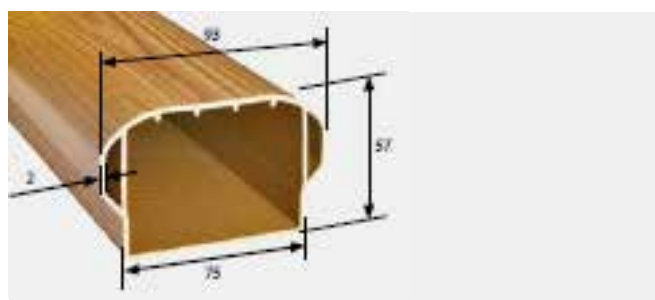

MOGANO
(Sigla Renolit: 9.2097 013)
disponibili i seguenti profili

Misure: 93x57x2
Codice: NS COD. RP29P
Quantità: 10 BARRE DA 6,10 ML
Prezzo: € 3,00/ML

OREGON
(Sigla Renolit: 9.1192 001)
disponibili i seguenti profili

Misure: 93x57x2
Codice: NS COD. RP29P
Quantità: 16 BARRE DA 6,10 ML
Prezzo: € 3,00/ML

Resta inteso che i relativi rinforzi in ferro e gli accessori non sono compresi nella promozione e saranno, se ordinati, conteggiati a prezzo di listino.