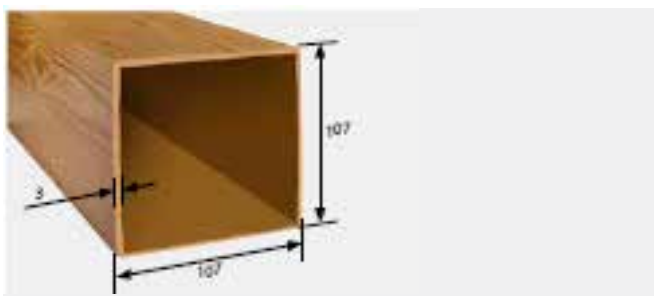

Misure: 107x107x3
Codice: NS COD. RP15P
Quantità: 24 BARRE DA 6,10 ML
Prezzo: € 11,00/ML